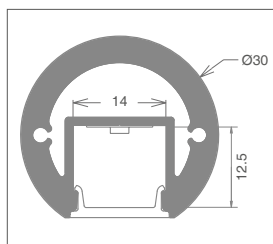

PROFILÉ POUR PORTEMANTEAU ET MAIN-COURANTE: P04D

CARACTÉRISTIQUE

Profilé de section circulaire de 30 mm et de grande épaisseur. Utilisable dans les armoires-penderies, comme main-courante ou élément décoratif. Le profilé peut pivoter de 180° sur les supports de manière à orienter la lumière en fonction des besoins. **Poids maximum: 20 kg/m.**

UTILISABLE AVEC DES RUBANS LED D'UNE LARGEUR MAXIMALE DE:

12 mm.

TENSION MAXIMALE DE:

30W/m

MATÉRIAU:

Profilé en aluminium 6063 avec écran en polycarbonate blanc.

ACCESSOIRES COMPRIS

Chaque barre de 3 mètres est munie de 3 paires d'embouts de fermeture et de 3 paires de supports pour le montage au mur.

MONTAGE

Latéralement avec les étriers au mur ou fixation supérieure avec l'étrier prévu.

Peut pivoter de 180°

EMBALLAGE

Packs de 5 barres de 3 mètres avec écran et accessoires. Accessoires de rechange disponibles avec un code distinct; étrier pour montage au plafond disponible avec un code distinct.

Coupe de profilé Project sur mesure*:

coût fixe de réalisation par pièce

VA04

* Accessoires de montage compris.

IP20

art	Description	Ø	L	8011905	
P04D-S-PF-300	profilé avec écran en PC et accessoires	30	3000	912932	1 / 5