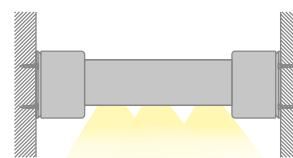

PROFILÉ POUR PORTEMANTEAU ET MAIN-COURANTE: P04D

CARACTÉRISTIQUE

Profilé de section circulaire de 30 mm et de grande épaisseur. Utilisable dans les armoires-penderies, comme main-courante ou élément décoratif. Le profilé peut pivoter de 180° sur les supports de manière à orienter la lumière en fonction des besoins. **Poids maximum: 20 kg/m.**

UTILISABLE AVEC DES RUBANS LED D'UNE LARGEUR MAXIMALE DE:

12 mm.

TENSION MAXIMALE DE:

30W/m

MATÉRIAU:

Profilé en aluminium 6063 avec écran en polycarbonate blanc.

ACCESSOIRES COMPRIS

Chaque barre de 3 mètres est munie de 3 paires d'embouts de fermeture et de 3 paires de supports pour le montage au mur.

MONTAGE

Latéralement avec les étriers au mur ou fixation supérieure avec l'étrier prévu.

Peut pivoter de 180°

EMBALLAGE

Packs de 5 barres de 3 mètres avec écran et accessoires. Accessoires de rechange disponibles avec un code distinct; étrier pour montage au plafond disponible avec un code distinct.